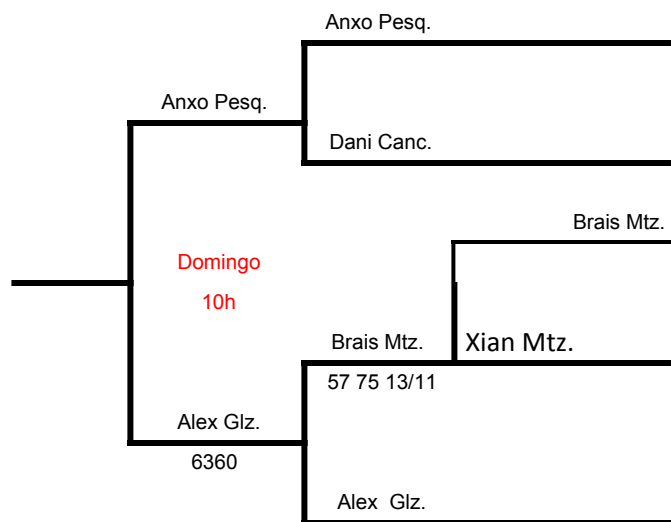

III TORNEO SOCIAL CLUTECA - MALCA

SUB 16

CONSOLACIÓN:

(Perdedores 1ª partido).

Domingo
10h

1ª Ronda

1. XAIME MTZ.

6164
ANXO PESQ.